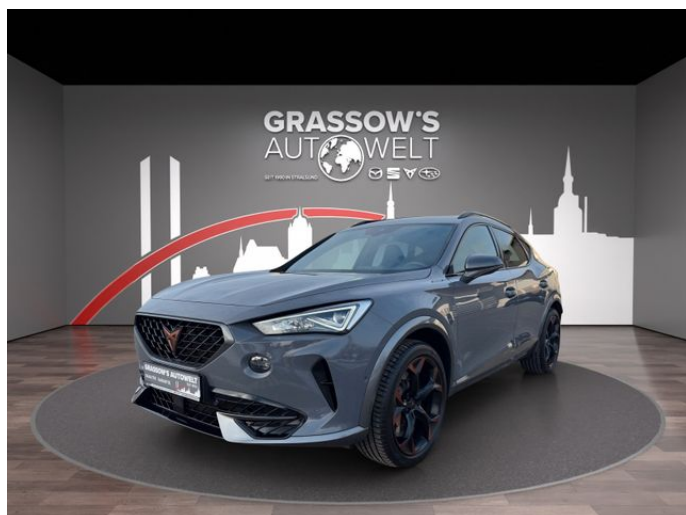

CUPRA Formentor 2.0 TSI VZ 4Drive DSG NAVI/ACC/SHZ/LHZ

Details

Preis

26.990 €

19% MwSt.

Typ	Pkw
Leistung	228 kW / 310 PS
Kilometerstand	72.000 km
Kraftstoff	Benzin
Anzahl Sitze	5
Anzahl Türen	4/5
Getriebe	Automatik
Erstzulassung	10/2020
Hersteller Farbe	Graphene Grau
Innenbereich	Andere

Ausstattung

- Leichtmetallfelgen
- Elektr. Wegfahrsperre
- ESP
- Sitzheizung
- Regensensor
- Sportfahrwerk
- Bordcomputer
- Multifunktionslenkrad
- Lichtsensor
- Nichtraucher-Fahrzeug
- Spurhalteassistent
- Totwinkel-Assistent
- Berganfahrassistent
- Lordosenstütze
- Reifendruckkontrolle
- Zentralverriegelung
- Servolenkung
- Navigationssystem
- Partikelfilter
- Sportsitze
- Sportpaket
- Elektr. Sitzeinstellung
- Skisack
- Nebelscheinwerfer
- Start/Stop-Automatik
- Notbremsassistent
- Armlehne
- Elektr. Heckklappe
- Müdigkeitswarner
- Schaltwippen
- Elektr. Fensterheber
- ABS
- Scheckheftgepflegt
- Garantie
- Elektr. Seitenspiegel
- Bluetooth
- Freisprecheinrichtung
- Isofix
- Traktionskontrolle
- Dachreling
- Schlüssellose Zentralverriegelung
- Beheizbares Lenkrad
- Lederlenkrad
- Notrufsystem
- Soundsystem